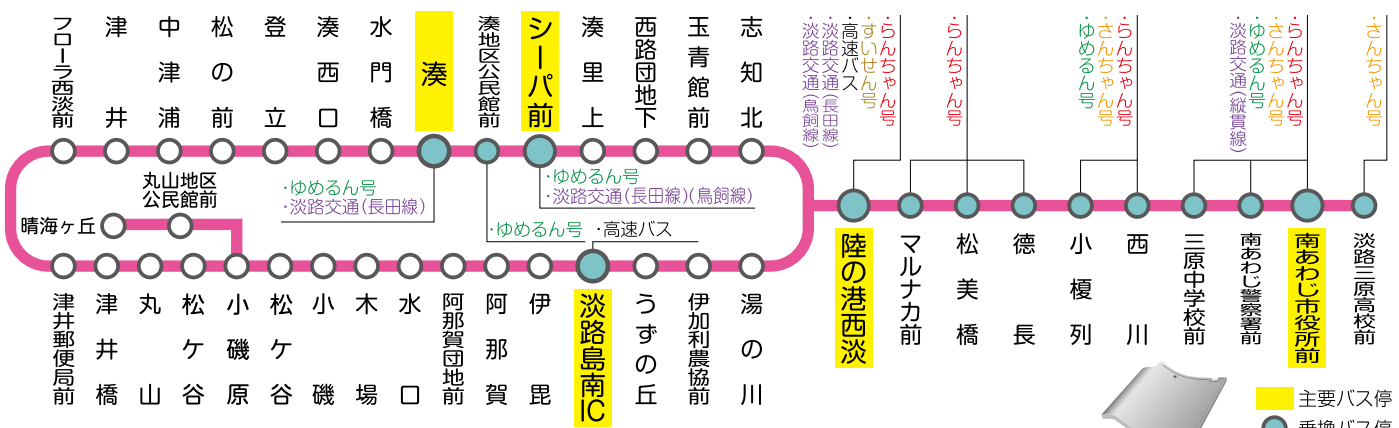

西循環線(せいたくん号) (淡路三原高校前/陸の港西淡⇄淡路島南IC/湊)

時計回り

	(ワゴン車)		(ワゴン車)		(ワゴン車)			
	1便	2便	3便	5便	8便	9便	10便	13便
淡路三原高校前			8:15					
南あわじ市役所前			8:21					
南あわじ警察署前			8:22					
三原中学校前			8:23					
西川			8:24					
小榎列			8:25					
徳長			8:26					
松美橋			8:28					
マルナカ前			8:30					
陸の港西淡	6:05	7:00	8:35	9:55	11:20	13:00	14:05	16:05
湯の川	↓	↓	8:45	10:05	11:30	13:10	14:15	16:15
伊加利農協前	6:14	7:09	8:46	10:06	11:31	13:12	14:16	16:16
うすの丘							14:25	16:25
淡路島南IC								16:27
伊那賀		7:16		10:13	11:38		14:27	16:29
阿那賀	6:17	7:21	8:49	10:18	11:43	13:15	14:32	16:34
阿那賀団地前	6:18	7:22	8:50	10:19	11:44	13:16	14:33	16:35
水門橋	6:19	7:23	8:51	10:20	11:45	13:17	14:34	16:36
木場	6:20	7:24	8:52	10:21	11:46	13:18	14:35	16:37
小磯	6:21	7:26	8:54	10:23	11:48	13:20	14:37	16:39
松ヶ谷			8:55	10:24	11:49	13:21	14:38	16:40
小磯原			8:56	10:25	11:50	13:22	14:39	16:41
丸山地区公民館前			8:58	10:27	11:52	13:24	14:41	16:43
晴海ヶ丘				10:30	11:55			16:46
丸山地区公民館前				10:33	11:58			16:49
小磯原			9:00	10:35	12:00	13:26	14:43	16:51
松ヶ谷			9:01	10:36	12:01	13:27	14:44	16:52
丸山	6:23	7:28	9:03	10:38	12:03	13:29	14:46	16:54
津井橋	6:29	7:34	9:09	10:44	12:09	13:35	14:52	17:00
津井郵便局前	6:30	7:35	9:10	10:45	12:10	13:36	14:53	17:01
フローラ西淡前	6:31	7:36	9:11	10:46	12:11	13:37	14:54	17:02
津井	6:32	7:37	9:12	10:47	12:12	13:38	14:55	17:03
中津浦	6:33	7:38	9:13	10:48	12:13	13:39	14:56	17:04
松の前	6:34	7:40	9:15	10:49	12:14	13:40	14:57	17:05
登立	6:35	7:41	9:16	10:50	12:15	13:41	14:58	17:06
湊西口	6:38	7:44	9:19	10:53	12:18	13:44	15:01	17:09
水門橋	6:39	7:45	9:20	10:54	12:19	13:45	15:02	17:10
湊	6:42	↓	9:23	10:57	↓	13:48	15:05	↓
湊地区公民館前	6:43	7:47	9:24	10:58	12:21	13:49	15:06	17:12
シーパ前	↓	↓	9:25	10:59	12:22	13:50	15:07	17:13
湊里上	6:44	7:48	9:27	11:01	12:24	13:52	15:09	17:15
西路団地下	6:45	7:49	9:28	11:02	12:25	13:53	15:10	17:16
玉青館前	6:46	7:50	9:29	11:03	12:26	13:54	15:11	17:17
志知北	6:47	7:51	9:30	11:04	12:27	13:55	15:12	17:18
陸の港西淡	6:52	7:53	9:33	11:07	12:30	13:58	15:15	17:21
マルナカ前		↓						
松美橋		7:57						
徳長		7:58						
小榎列		7:59						
西川		8:00						
三原中学校前		8:01						
南あわじ警察署前		8:02						
南あわじ市役所前		8:03						
淡路三原高校前		8:12						